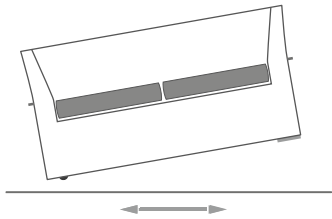

Jack Lounge Junior

- Lounge-Set
  lounge set
- 7 mm Halbrundfaser, taupe
  7 mm half-round wicker, taupe
- Aluminiumrahmen
  aluminum frame
- Basis-Set bestehend aus:
  1x Sofa / 1x sofa
  2x Hocker / 2x stool
  3x Sitzkissen / 3x seat cushions
  2x Rückenkissen / 2x back cushions
  passende Schutzhülle / suitable cover

Transportfunktion mit Rollen und Griff.
Transport function with rolls and handle.

- 5290 Jack Lounge Junior Basis-Set
  5290 Jack Lounge Junior basic set
  W 146 x D 82 x H 73, SH 44
- 5299 Jack Lounge Junior Hocker
  5299 Jack Lounge Junior stool
  W 55 x D 55 x H 35, SH 44
- 5291 Jack Lounge Junior Sonnendach
  5291 Jack Lounge Junior canopy
  W 144 x D 80 x H 94
- 5292 Jack Lounge Junior Glasplatte, für Hocker
  5292 Jack Lounge Junior glass tabletop, for stool
  W 55 x D 55 x H 0.5
- 5293 Jack Lounge Junior Kopfstützen-Set
  5293 Jack Lounge Junior headrest set
  W 65 x D 13 x H 20
- 5295 Jack Lounge Junior Kissenbezug, blue stripes
  5295 Jack Lounge Junior pillow slip, blue stripe
  W 65 x D 40
- 5296 Jack Lounge Junior Kissenbezug, terra stripes
  5296 Jack Lounge Junior pillow slip, terra stripe
  W 65 x D 40
- 5297 Jack Lounge Junior Kissenbezug, aqua stripes
  5297 Jack Lounge Junior pillow slip, aqua stripe
  W 65 x D 40
- 5298 Jack Lounge Junior Kissenbezug, pepita grey
  5298 Jack Lounge Junior pillow slip, pepita grey
  W 65 x D 40