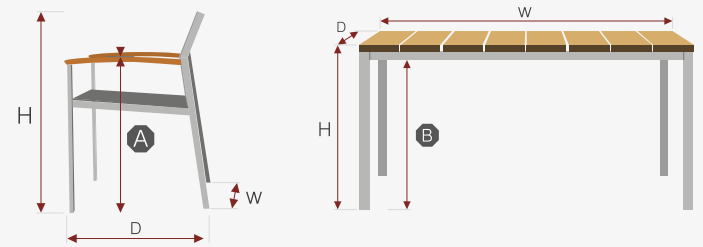

# Item No.  
 ⓘ info  
 Ⓛ WxDxH in cm  
 ⓘ A B see description  
 ⓘ weight

Standard Sitzhöhe: 45–46 cm / Standard seat height: 45–46 cm

Belvedere

#	<b>3361 Belvedere</b>	<b>3362 Belvedere</b>	<b>3363 Belvedere</b>	<b>3367 Belvedere</b>	<b>3360 Belvedere</b>	<b>3368 Belvedere</b>	<b>3364 Belvedere</b>	<b>3365 Belvedere</b>	<b>3366 Belvedere</b>
📏	3-Sitzer, grey 239x82.5x78	2-Sitzer, AL links, grey 156x82.5x78	2-Sitzer, AL rechts, grey 156x82.5x78	2-Sitzer, ohne AL, grey 148x82.5x75	Sessel, grey 89.5x82.5x78	Daybed, grey 210x98x75	Hocker, grey 73.5x73.5x28	Kaffeetisch, Teak 73.5x73.5x28	Glastischplatte 65x65x0.8
📦	36.5 kg, SH 43	29.5 kg, SH 43	29.5 kg, SH 43	29.5 kg, SH 43	20 kg, SH 43	27 kg, SH 43	10 kg, SH 43	15 kg	6.5 kg