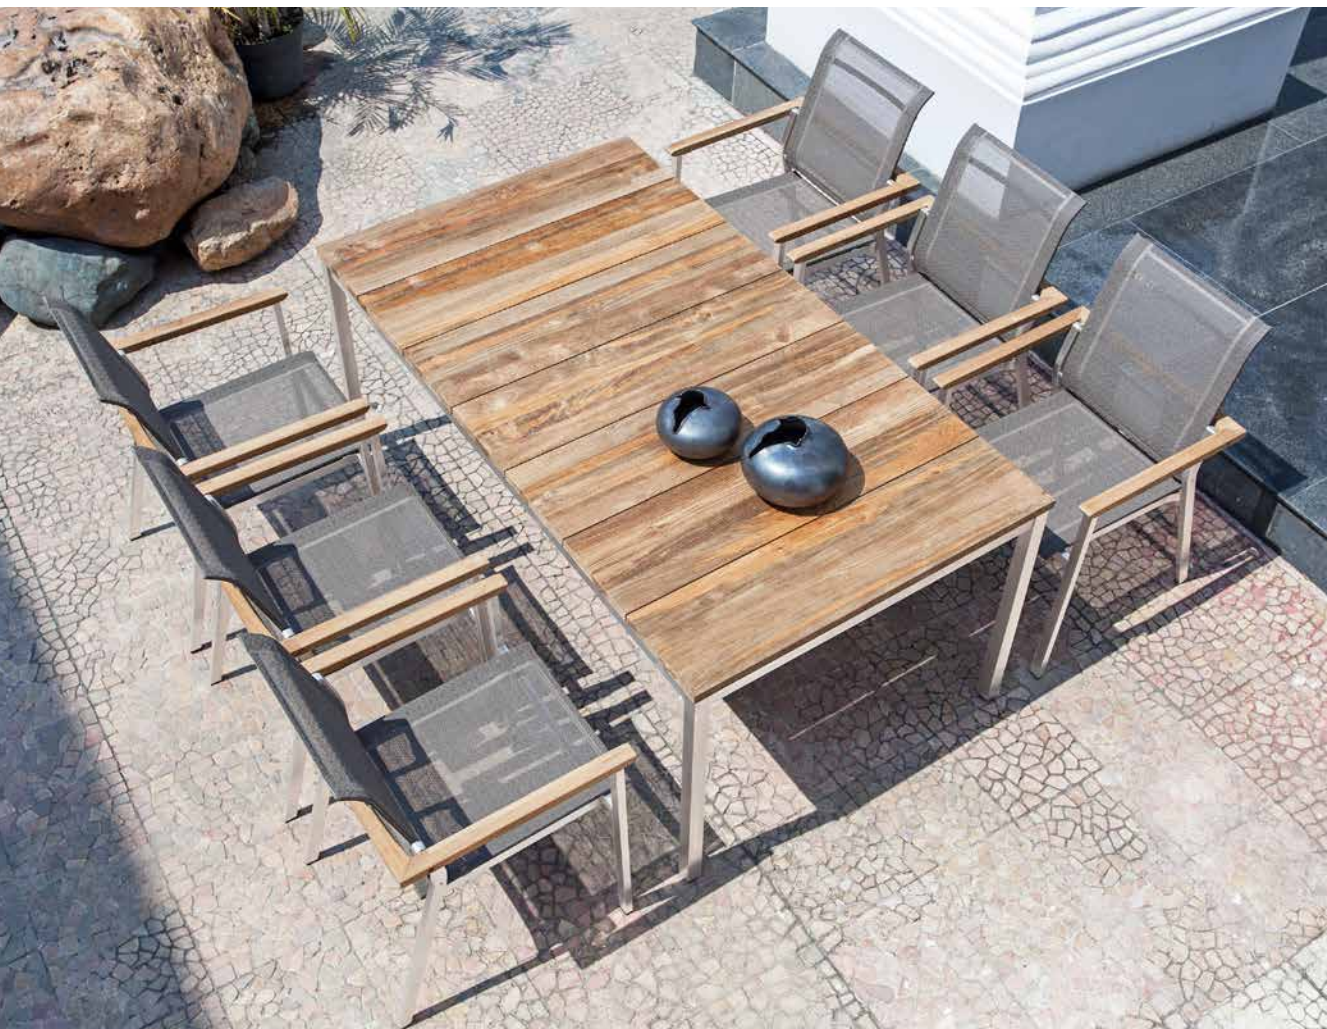

# Campus

- Edelstahl, gebürstet  
*stainless steel, brushed*
- Teakarmlehnen  
*teak armrest*
- hochwertiges Textilien  
*high-quality fabric*
- stapelbar  
*stackable*
  
- 6201 Campus Sessel, taupe  
*6201 Campus armchair, taupe*  
W 55 x D 65.5 x H 91