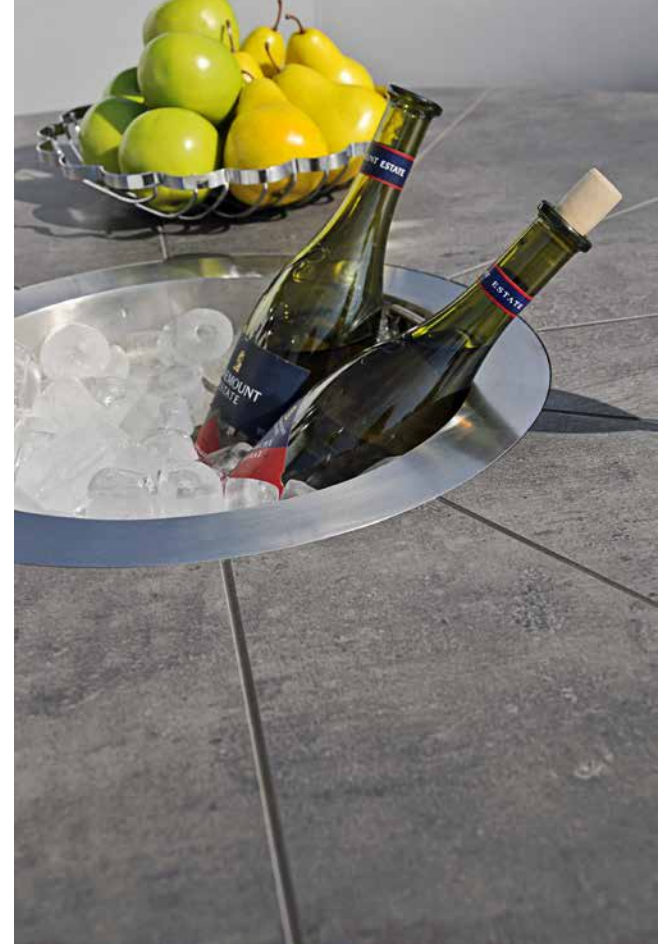

■ 7246 Backtex Rückenlehne, Batyline® espresso  
7246 Backtex backrest, Batyline® espresso  
W 50 x D 49 x H 44

■ 83 169 Sitzkissen, black  
83 169 seat cushion, black

■ 83 170 Sitzkissen, taupe  
83 170 seat cushion, taupe