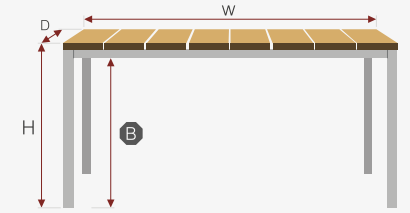

Naxos

1. # **7223 Naxos**
   Hocker
   45 x 45 x 45
   -
   8 kg

1. # **7224 Naxos**
   Bank
   85 x 45 x 45
   -
   12.5 kg

1. # **7220 Naxos**
   Bank
   168 x 45 x 45
   -
   21 kg

1. # **7219 Naxos**
   Bank
   190 x 45 x 45
   -
   26 kg

1. # **7237 Naxos**
   Rückenlehne, espresso
   45 x 51 x 45
   -
   3 kg

1. # **7236 Naxos**
   Rückenlehne, anthrazit
   45 x 51 x 45
   -
   3 kg

Catax

1. # **7530 Catax**
   Tisch, ausziehbar
   135/185 x 135 x 75
   58/71
   82 kg

Naxos

1. # **7216 Naxos**
   Tisch
   60 x 100 x 75
   67
   20.5 kg

1. # **7209 Naxos**
   Tisch
   160 x 90 x 75
   67
   37 kg

1. # **7261 Naxos**
   Tisch, Rundrohr
   160 x 90 x 75
   67
   39 kg

1. # **7208 Naxos**
   Tisch
   180 x 100 x 75
   67
   48 kg

1. # **7207 Naxos**
   Tisch
   220 x 100 x 75
   67
   57 kg

Convex

1. # **7550 Convex**
   Tisch, oval
   180 x 110 x 75
   66.5
   40 kg

Florence

1. # **4119-S Florence**
   Stuhl
   44 x 65 x 90
   -
   11.3 kg

1. # **2219-S Florence**
   Sessel
   66 x 65 x 90
   69
   13.8 kg, SH 47

1. # **4519-S Florence**
   Bank
   130 x 65 x 87
   72
   25 kg, SH 47

1. # **2619-S Florence**
   Tisch
   80 x 80 x 75
   71
   15 kg

1. # **2419-S Florence**
   Tisch
   120 x 80 x 75
   71
   21 kg

1. # **2319-S Florence**
   Tisch
   90 rd x 75
   71
   16 kg

1. # **2719-S Florence**
   Tisch
   115 rd x 75
   71
   24 kg