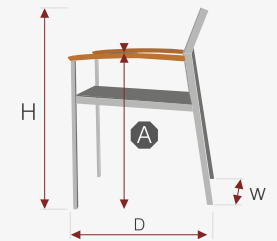

Optional erhältlich:
Also available:

Jack Lounge Junior

#	5290 Jack Lounge Junior	5299 Jack Lounge Junior	5291 Jack Lounge Junior	5292 Jack Lounge Junior	5293 Jack Lounge Junior	#	5295 Bezug	5296 Bezug	5297 Bezug	5298 Bezug
📏	Lounge-Basisset, taupe 146x82x73	Hocker, inkl. Kissen, taupe 55x55x35	Sonnendach 144x80x94	Glasplatte, für Hocker 55x55x0.5	Kopfstützen-Set 65x13x20	📏	blue stripes 65x40	terra stripes 65x40	aqua stripes 65x40	pepita grey 65x40
📦	42 kg, SH 44	4.2 kg, SH 44	4 kg	5.9 kg	2.8 kg					

Kissenbezüge werden im Doppelpack geliefert.

Jack Lounge

#	5260 Jack Lounge	5261 Jack Lounge	5270 Jack Lounge	5271 Jack Lounge	Optional erhältlich: Also available:
📏	Lounge-Set, tobacco 222x80x72	Sessel, tobacco 80x80x65	Lounge-Set, taupe 222x80x65	Sessel, taupe 80x80x65	5230 Tischplatte für Hocker 64x69x0.5
📦	59 kg, SH 41	13.3 kg, SH 41	56.5 kg, SH 41	13.3 kg, SH 41	5262 Sonnendach nur für Jack Lounge Nr. 5260, Nr. 5270

information

- # Artikel-Nr.
- 📏 Informationen
  BxTxH in cm
- 📦 siehe Beschreibung
  Gewicht
- # Item No.
- 📏 info
  WxDxH in cm
- 📦 see description
  weight