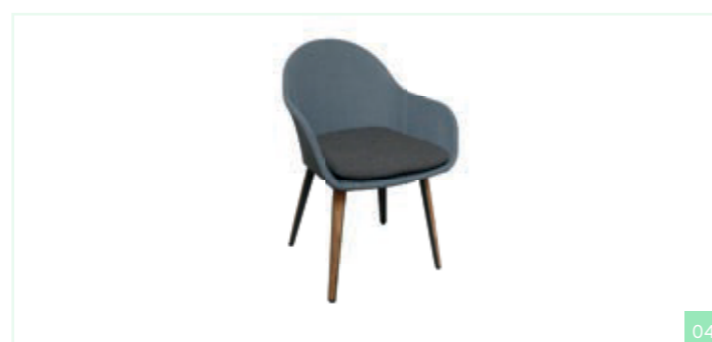

Loungeset Chiki
p. 38

CoFFee table Chiki
p. 67

Loungeset Clavo
p. 30

Coffee table Clavo
p. 68

Armhair Clavo
p. 18

Sunlounger Chicago
p. 62

Table base Suri + table top marble black
p. 82

Armchair Maxim
p. 16

Sunlounger Chicago
p. 62

Sidetable Ella
p. 72

Armchair Travis
p. 22

armchairs

01

Lucia

material: alu + textilene

H 86 cm W 59 cm D 55 cm