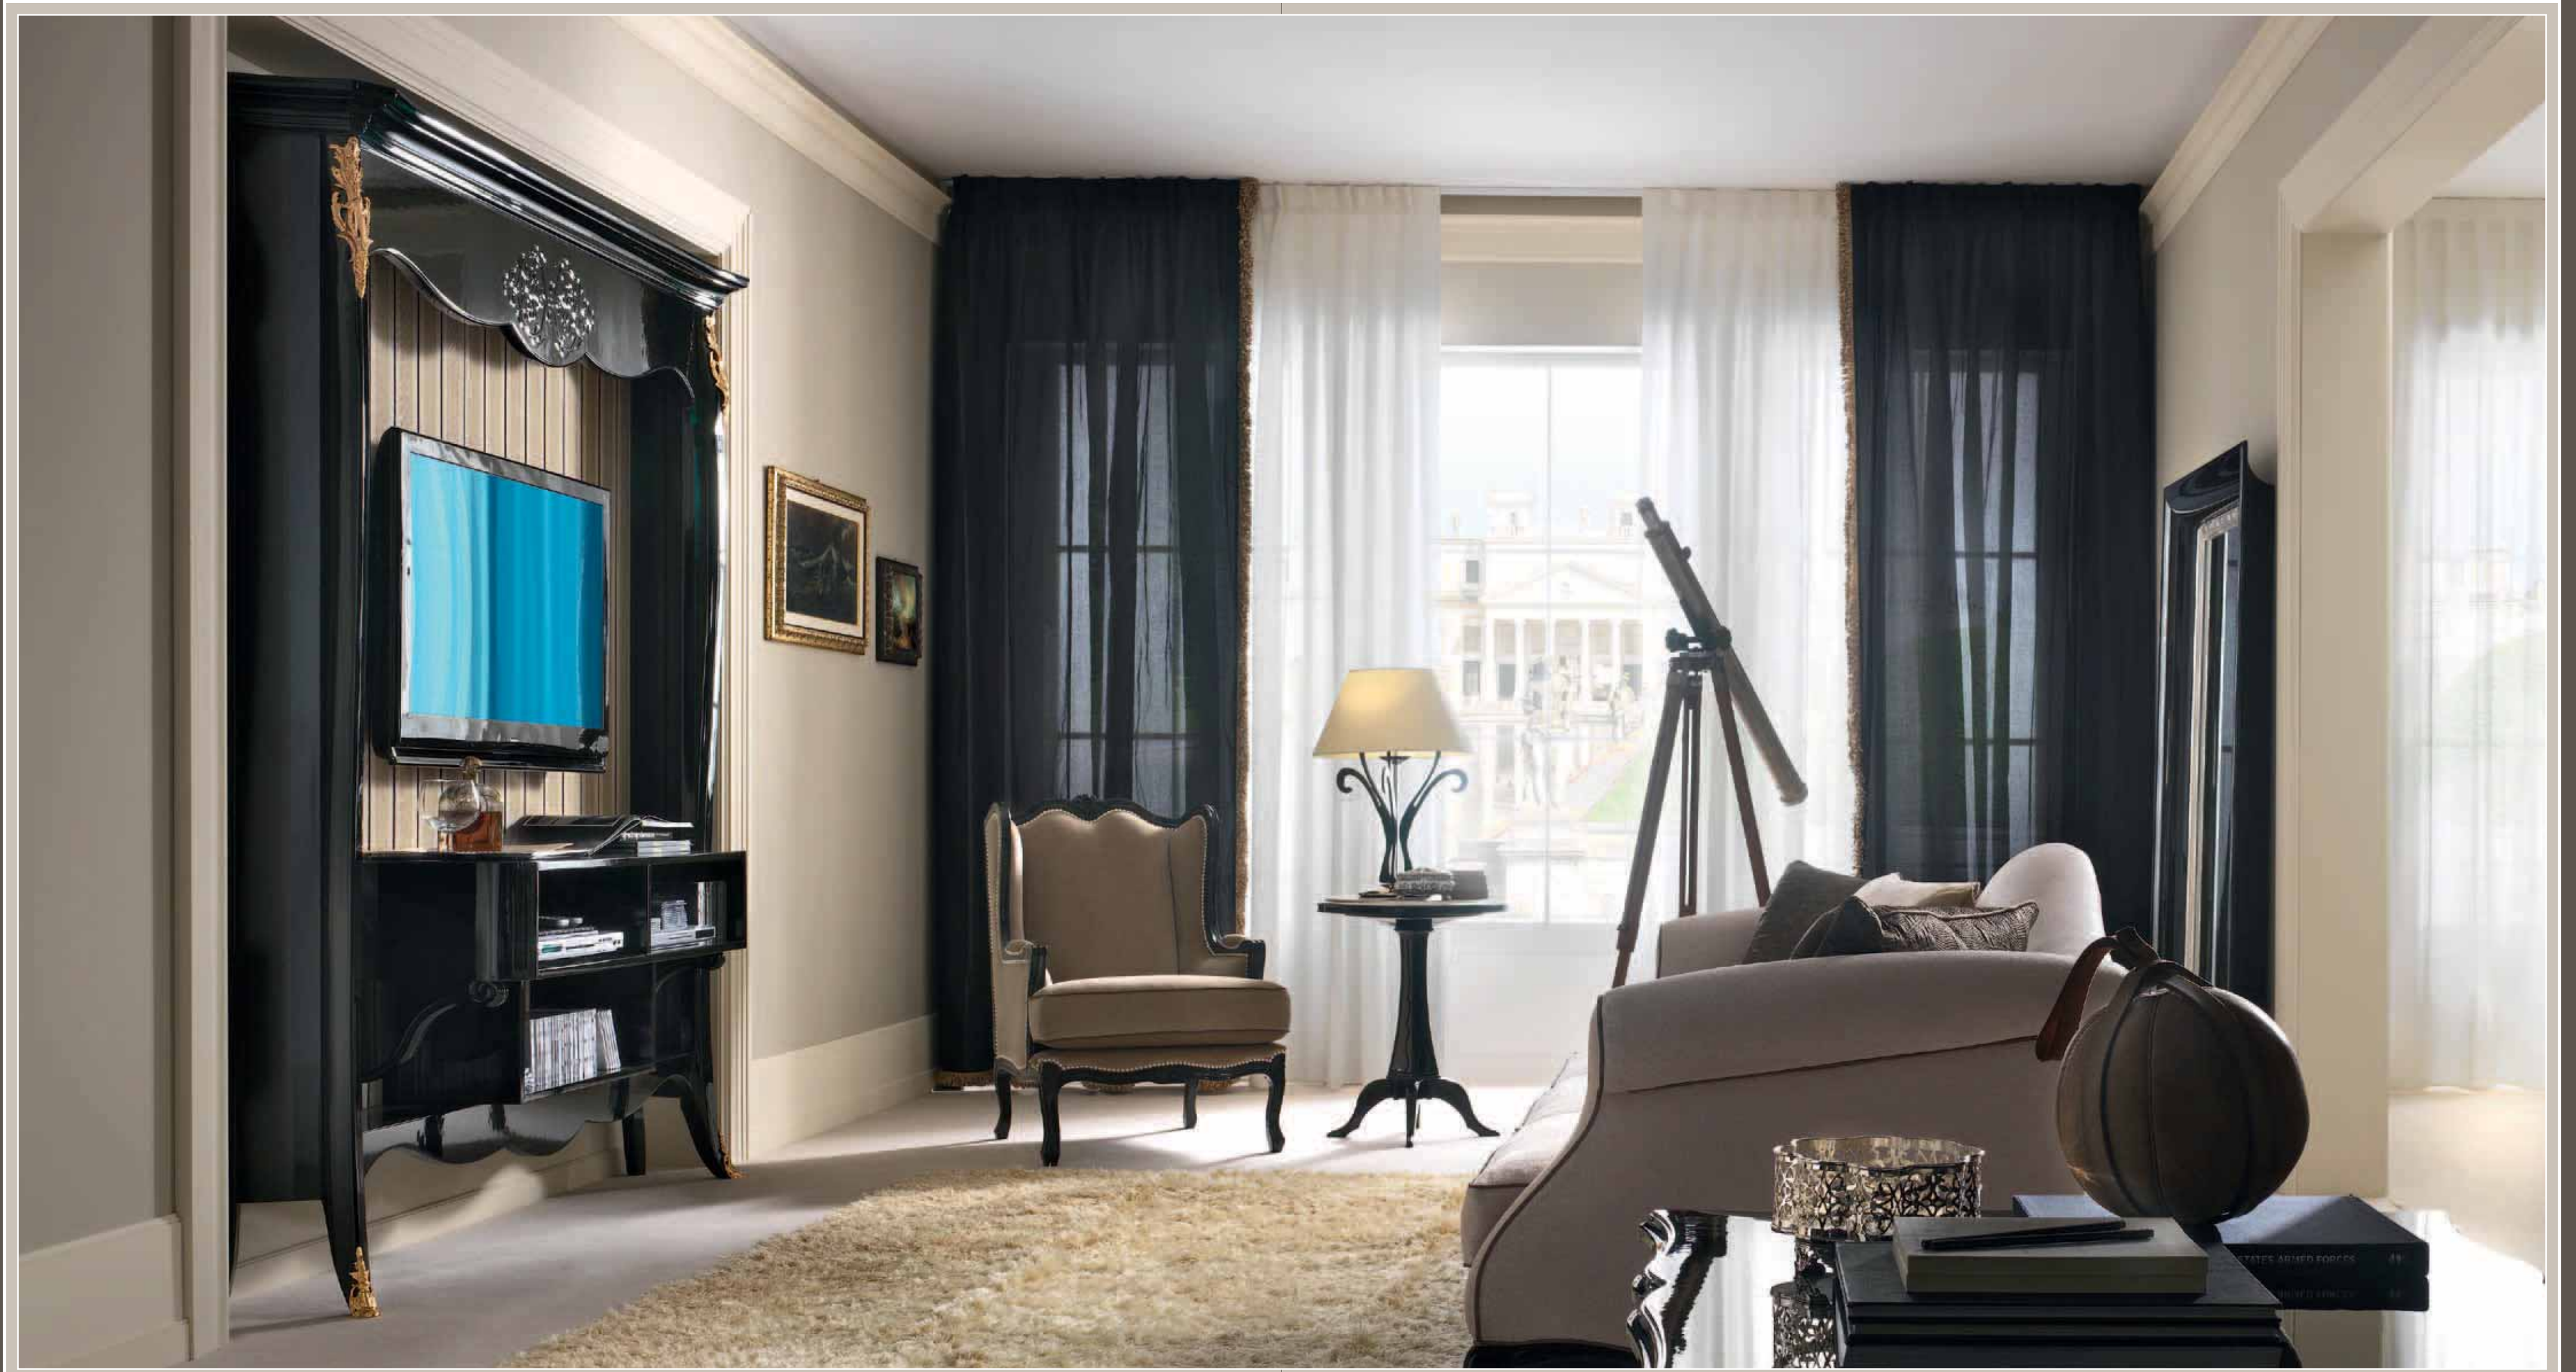

← Specchiera / Mirror **SP84R** - cm 188 x 11 x 102 h - finitura / finishing
Poltrona / Armchair **P10TR** - tessuto / fabric GS 2226-29 - cm 68 x 79 x 98 h - finitura / finishing

802206

8022

Tavolino / Courtesy table **TL39R** / cm 55 x 69 h - finitura / finishing **802202**