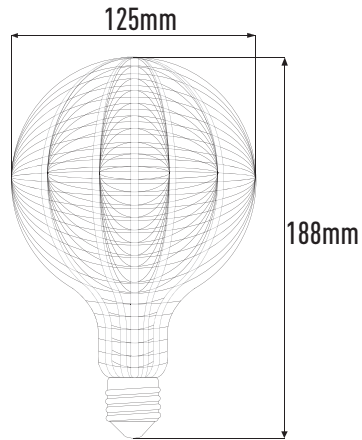

BIG GALAXY

NOA STAR

BONNIE MOON

SWEET WAVY

SUNNY EARTH

SOFT RAY

LITTLE GALAXY