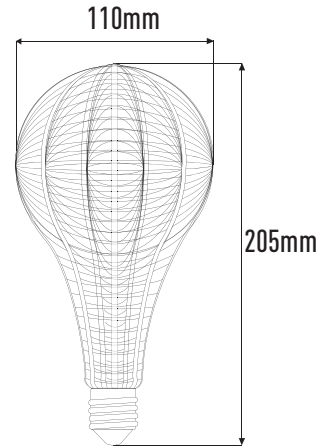

LITTLE GALAXY

THE Galaxy

SERIES BY 

La collection « The Galaxy Series » by In The Loop se compose de 7 ampoules nouvelle génération, toutes plus surprenantes les unes que les autres.

Leur technologie innovante, permet de diffuser la lumière depuis leur base, à travers les formes créatives du plexiglas qui les compose, pour créer de véritables illusions lumineuses. Côté pratique, leur culot E27 les destine à tous les usages décoratifs, en suspension ou sur pied. La collection The Galaxy Series s'accommode très bien des effets de constellation avec plusieurs ampoules !