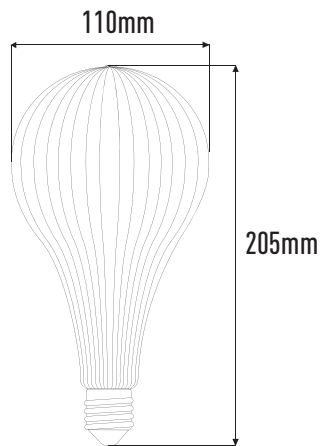

BONNIE MOON