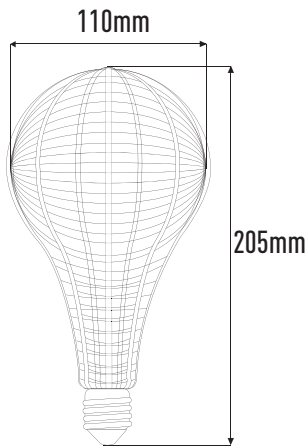

SUNNY EARTH