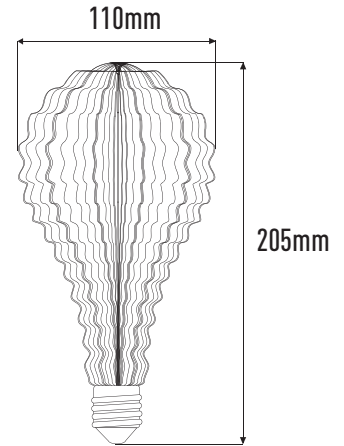

BIG GALAXY

NOA STAR

BONNIE MOON

SWEET WAVY

SUNNY EARTH

SOFT RAY

LITTLE GALAXY