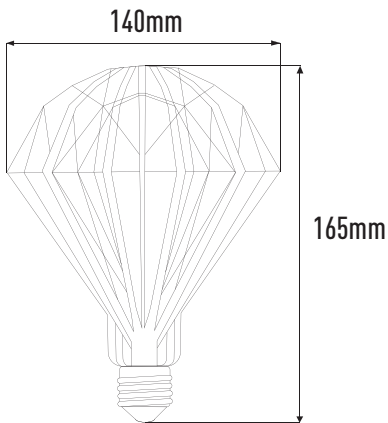

BIG GALAXY

NOA STAR

BONNIE MOON

SWEET WAVY

SUNNY EARTH

SOFT RAY

LITTLE GALAXY