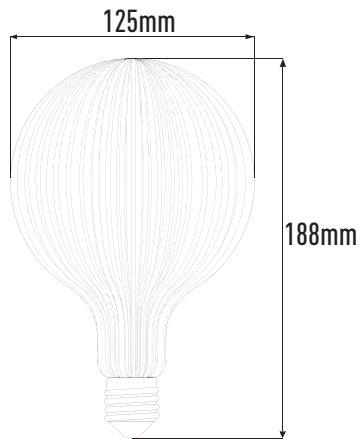

LITTLE GALAXY

THE Galaxy

SERIES BY 

La collection « The Galaxy Series » by In The Loop se compose de 7 ampoules nouvelle génération, toutes plus surprenantes les unes que les autres.

Leur technologie innovante, permet de diffuser la lumière depuis leur base, à travers les formes créatives du plexiglas qui les compose, pour créer de véritables illusions lumineuses. Côté pratique, leur culot E27 les destine à tous les usages décoratifs, en suspension ou sur pied. La collection The Galaxy Series s'accommode très bien des effets de constellation avec plusieurs ampoules !