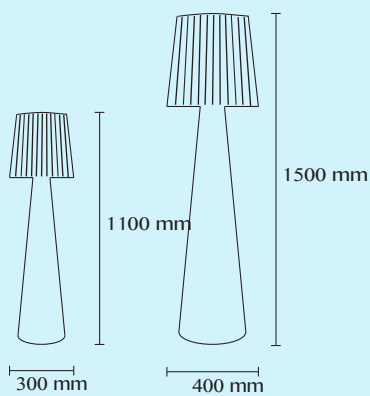

Ref : LADY W110

30 x 30 x 110 cm
1 bulb 15 W E27
1 bulb 23 W E27
220 - 240 V
weight : 4,5 kg
IP44

EAN code : 3760119730669

cold white

Ref : LADY W150

40 x 40 x 150 cm
3 bulbs 13 W
E27
220 - 240 V
weight : 9 kg
IP44

EAN code : 3760119738337

cold white