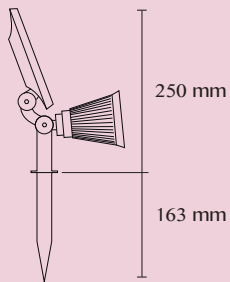

EAN code : 3760119732762

SPIKY W34 x2
 EAN code : 3760119732779

multicolor

Ref : SPIKY C34

29 x 9,5 x 34 cm
 8 - 10 hrs autonomy
 battery 2200mAh
 LED 4 pcs 0,5 W
 IP44

EAN code : 3760119731543

SPIKY C34 x2
 EAN code : 3760119738108