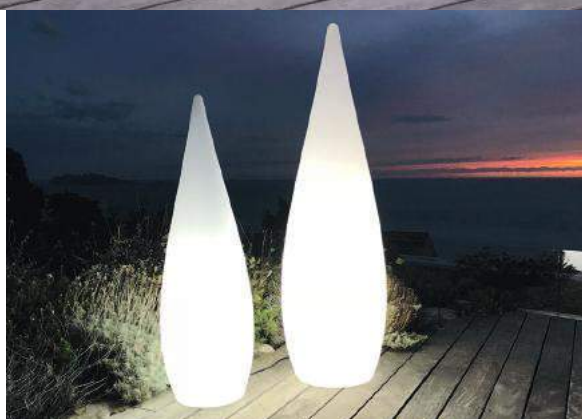

Ref : CLASSY W120

36 x 36 x 120 cm
2 bulbs 13 W
E27
220 - 240 V
weight : 3,4 kg
IP44

EAN code : 3760119733943

cold white

Ref : CLASSY W150

46 x 46 x 150 cm
2 bulb 13 W
E27
220 - 240 V
weight : 10 kg
IP44

EAN code : 3760119733950

cold white