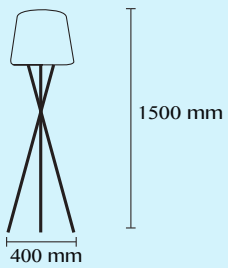

Ref : TRY

40 x 40 x 150
E27
220 - 240 V
weight : 6 kg
IP64

EAN code : 3760119739136

cold white