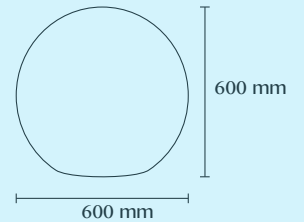

cold white

Ref : BOBBY W40

diameter 40 cm
1 bulb 13 W
E27
220 - 240 V
weight : 1,5 kg
IP44

EAN code : 3760119730980

Ref : BOBBY W50

diameter 50 cm
1 bulb 13 W
E27
220 - 240 V
weight : 2,3 kg
IP44

EAN code : 3760119731833