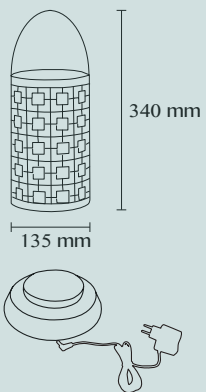

Ref : LADY MINI

warm white

13,5 x 13,5 x 21 cm
7 hrs autonomy
battery 1000mAh
LED 1 W
weight : 0,3 kg
IP20

EAN code : 3760119733011

STANDY MINI **new**

Ref : STANDY MINI

warm white

16,5 x 16,5 x 26 cm
7 hrs autonomy
battery 1000mAh
LED 1 W
weight : 0,8 kg
IP20

EAN code : 3760119731987

LIBERTY

Ref : LIBERTY

18 x 18 x 26,5 cm
16 hrs autonomy
battery 2200mAh
LED 5 W
weight : 0,88 kg
IP67

EAN code : 3760119734292

JOY

Ref : JOY

13,5 x 13,5 x 340 cm
16 hrs autonomy
battery 2200mAh
LED 5 W
weight : 0,56 kg
IP44

EAN code : 3760119739761

HEAVY

Ref : HEAVY

23 x 23 x 27,5 cm
16 hrs autonomy
battery 2200mAh
LED 5 W
weight : 2,5 kg
IP44

EAN code : 3760119734032

FUNNY

Ref : FUNNY

22 x 22 x 20 cm
16 hrs autonomy
battery 2200mAh
LED 5 W
weight : 0,65 kg
IP67