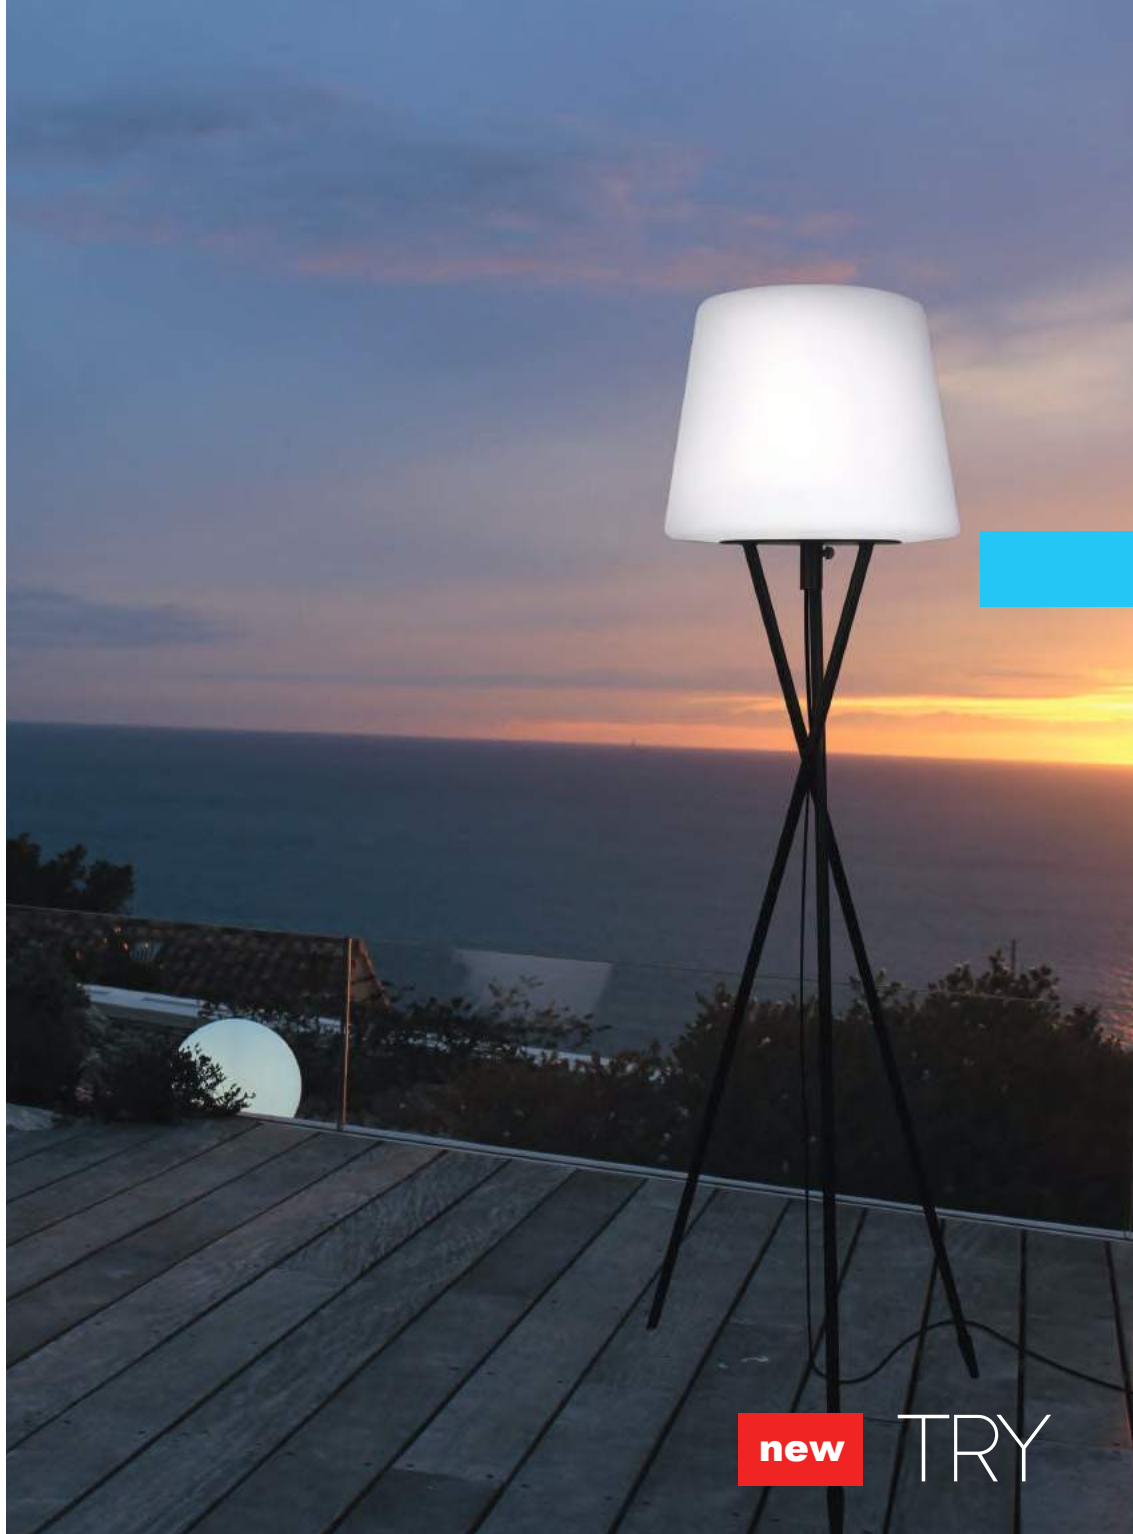

Ref : TRY

40 x 40 x 150
E27
220 - 240 V
weight : 6 kg
IP64

EAN code : 3760119739136

cold white