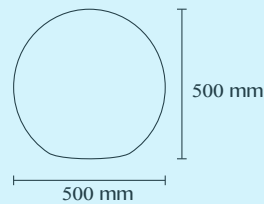

cold white

Ref : BOBBY W40

diameter 40 cm
1 bulb 13 W
E27
220 - 240 V
weight : 1,5 kg
IP44

EAN code : 3760119730980

Ref : BOBBY W50

diameter 50 cm
1 bulb 13 W
E27
220 - 240 V
weight : 2,3 kg
IP44

EAN code : 3760119731833