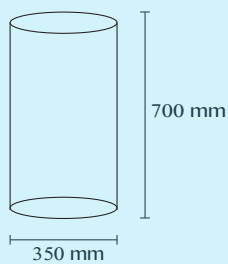

BAY

Ref : BAY W160

33 x 33 x 160 cm
strip LED
72 W
220 - 240 V
weight : 9,5 kg
IP44

EAN code : 3760119733905

cold white

ALTY

Ref : ALTY W70

35 x 35 x 70 cm
1 bulb 13 W
E27
220 - 240 V
weight : 3,91 kg
IP64