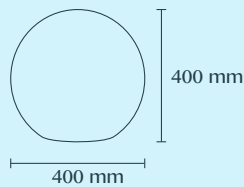

cold white

Ref : BOBBY W40

diameter 40 cm
1 bulb 13 W
E27
220 - 240 V
weight : 1,5 kg
IP44

EAN code : 3760119730980

Ref : BOBBY W50

diameter 50 cm
1 bulb 13 W
E27
220 - 240 V
weight : 2,3 kg
IP44

EAN code : 3760119731833