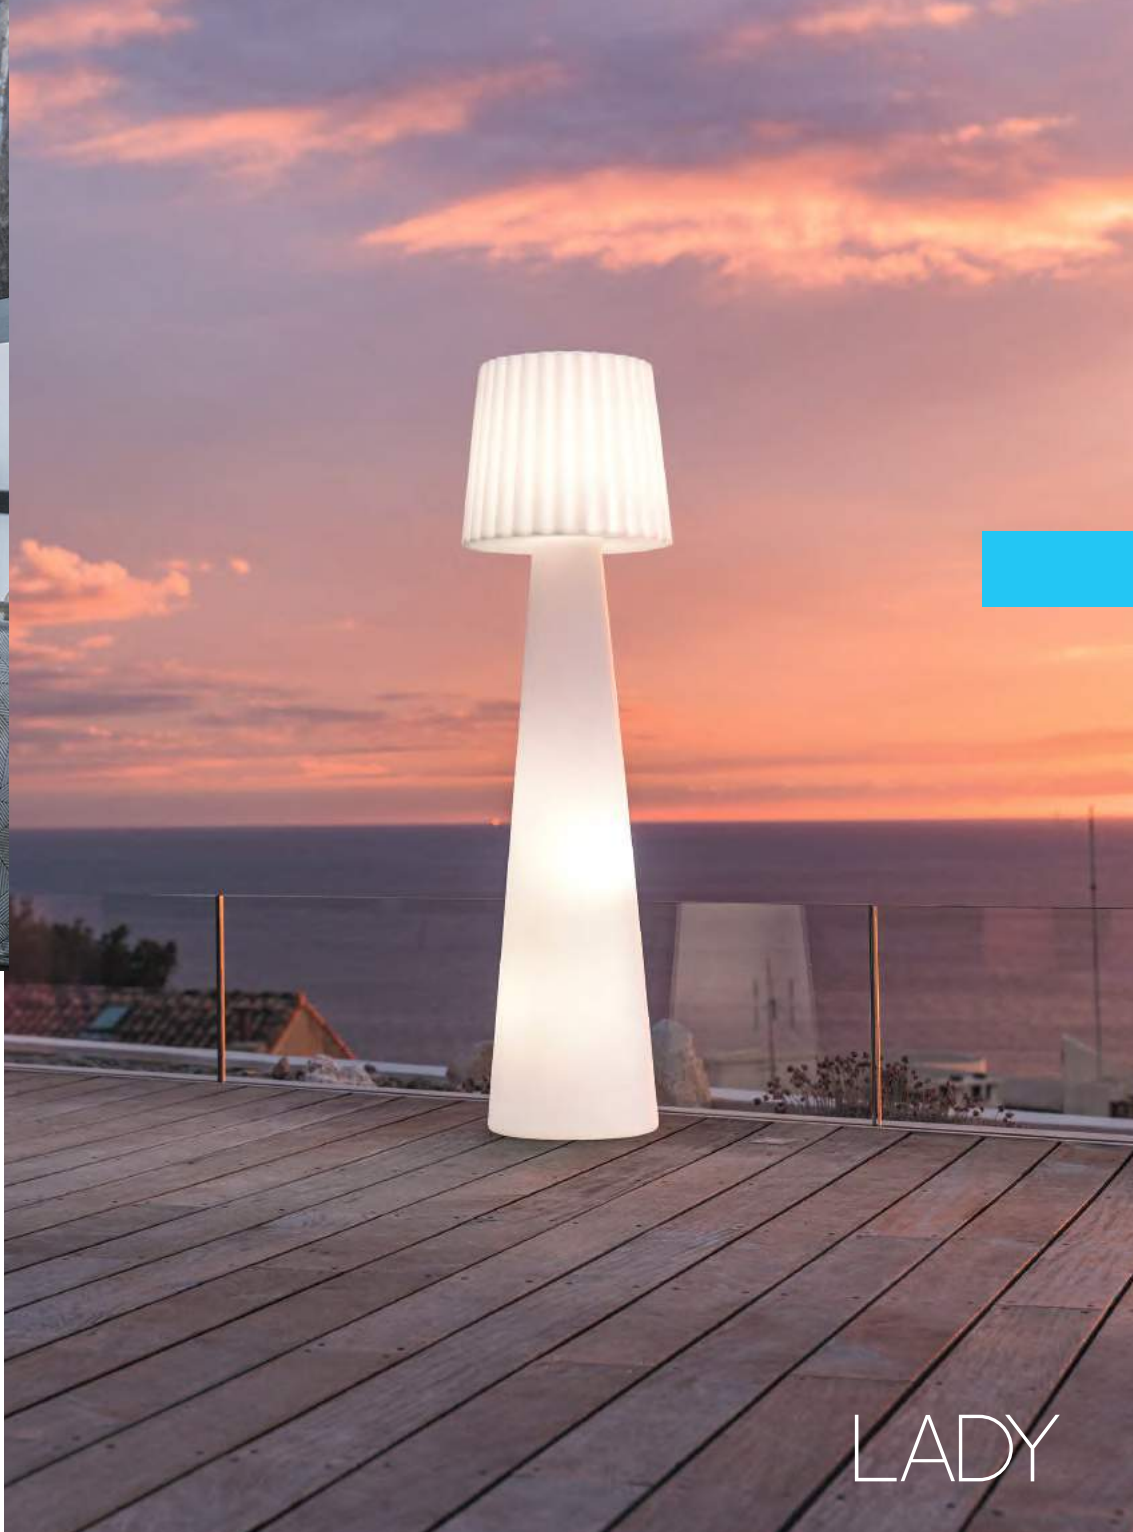

LADY

Ref : LADY W110

30 x 30 x 110 cm
1 bulb 15 W E27
1 bulb 23 W E27
220 - 240 V
weight : 4,5 kg
IP44

EAN code : 3760119730669

cold white

Ref : LADY W150

40 x 40 x 150 cm
3 bulbs 13 W
E27
220 - 240 V
weight : 9 kg
IP44

EAN code : 3760119738337

cold white