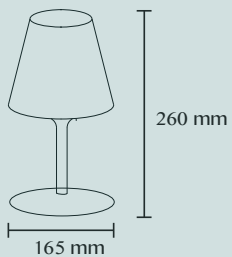

Ref : LADY MINI

warm white

13,5 x 13,5 x 21 cm
7 hrs autonomy
battery 1000mAh
LED 1 W
weight : 0,3 kg
IP20

EAN code : 3760119733011

STANDY MINI **new**

Ref : STANDY MINI

warm white

16,5 x 16,5 x 26 cm
7 hrs autonomy
battery 1000mAh
LED 1 W
weight : 0,8 kg
IP20

EAN code : 3760119731987

LIBERTY

Ref : LIBERTY

18 x 18 x 26,5 cm
16 hrs autonomy
battery 2200mAh
LED 5 W
weight : 0,88 kg
IP67

EAN code : 3760119734292

JOY

Ref : JOY

13,5 x 13,5 x 340 cm
16 hrs autonomy
battery 2200mAh
LED 5 W
weight : 0,56 kg
IP44