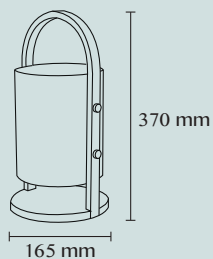

30 x 30 x 30 cm
8 hrs autonomy
battery 2000mAh
LED 3 W
speaker 5 W
weight : 0,9 kg
IP67
bluetooth connection

EAN code : 3760119732052

LAMPES DE TABLE ET BALADEUSES SANS FIL

WIRELESS TABLE LAMPS / HAND LAMPS

WOODY

new

Ref : WOODY

16,5 x 16,5 x 37 cm
8 hrs autonomy
battery 2000mAh
LED 2,4 W
weight : 1,5 kg
IP44

wooden handle

cold and warm white

EAN code : 3760119731161

new LADY MINI