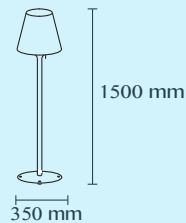

CLASSY

Ref : CLASSY W120

36 x 36 x 120 cm
 2 bulbs 13 W
 E27
 220 - 240 V
 weight : 3,4 kg
 IP44

EAN code : 3760119733943

cold white

Ref : CLASSY W150

46 x 46 x 150 cm
 2 bulb 13 W
 E27
 220 - 240 V
 weight : 10 kg
 IP44

40 x 40 x 150 cm
3 bulbs 13 W
E27
220 - 240 V
weight : 9 kg
IP44

EAN code : 3760119738337

cold white

STANDY

cold white

Ref : STANDY W52

28 x 28 x 52 cm
 1 bulb 40 W E27
 220 - 240 V
 weight : 3 kg
 IP64

EAN code : 3760119731444