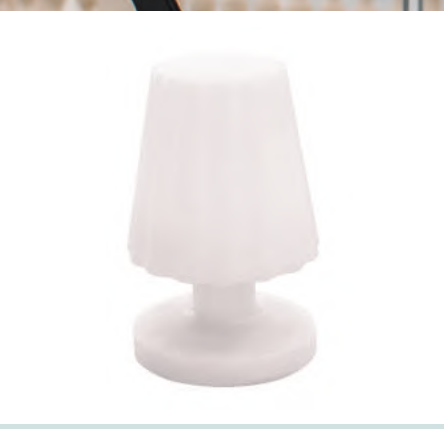

WOODY

new

Ref : WOODY

16,5 x 16,5 x 37 cm
8 hrs autonomy
battery 2000mAh
LED 2,4 W
weight : 1,5 kg
IP44

wooden handle

cold and warm white

EAN code : 3760119731161

new LADY MINI