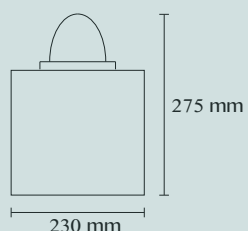

Ref : LADY MINI

warm white

13,5 x 13,5 x 21 cm
7 hrs autonomy
battery 1000mAh
LED 1 W
weight : 0,3 kg
IP20

EAN code : 3760119733011

STANDY MINI **new**

Ref : STANDY MINI

warm white

16,5 x 16,5 x 26 cm
7 hrs autonomy
battery 1000mAh
LED 1 W
weight : 0,8 kg
IP20

EAN code : 3760119731987

LIBERTY

Ref : LIBERTY

18 x 18 x 26,5 cm
16 hrs autonomy
battery 2200mAh
LED 5 W
weight : 0,88 kg
IP67

EAN code : 3760119734292

JOY

Ref : JOY

13,5 x 13,5 x 340 cm
16 hrs autonomy
battery 2200mAh
LED 5 W
weight : 0,56 kg
IP44

EAN code : 3760119739761

HEAVY

Ref : HEAVY

23 x 23 x 27,5 cm
16 hrs autonomy
battery 2200mAh
LED 5 W
weight : 2,5 kg
IP44

EAN code : 3760119734032

FUNNY

Ref : FUNNY

22 x 22 x 20 cm
16 hrs autonomy
battery 2200mAh
LED 5 W
weight : 0,65 kg
IP67