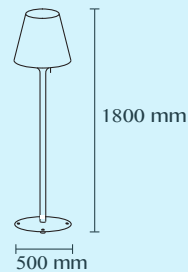

CLASSY

Ref : CLASSY W120

36 x 36 x 120 cm
 2 bulbs 13 W
 E27
 220 - 240 V
 weight : 3,4 kg
 IP44

EAN code : 3760119733943

cold white

Ref : CLASSY W150

46 x 46 x 150 cm
 2 bulb 13 W
 E27
 220 - 240 V
 weight : 10 kg
 IP44

40 x 40 x 150 cm
3 bulbs 13 W
E27
220 - 240 V
weight : 9 kg
IP44

EAN code : 3760119738337

cold white

STANDY

cold white

Ref : STANDY W52

28 x 28 x 52 cm
 1 bulb 40 W E27
 220 - 240 V
 weight : 3 kg
 IP64

EAN code : 3760119731444

Ref : STANDY W150

35 x 35 x 150 cm
 1 bulb 40 W E27
 220 - 240 V
 weight : 7 kg
 IP64

EAN code : 3760119737132

Ref : STANDY W180

50 x 50 x 180 cm
 1 bulb 40 W E27
 220 - 240 V
 weight : 15 kg
 IP44

EAN code : 3760119737156