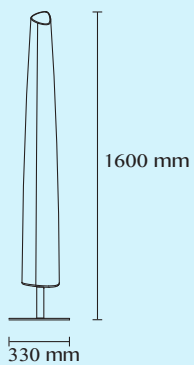

CLASSY

Ref : CLASSY W120

36 x 36 x 120 cm
 2 bulbs 13 W
 E27
 220 - 240 V
 weight : 3,4 kg
 IP44

EAN code : 3760119733943

cold white

Ref : CLASSY W150

46 x 46 x 150 cm
 2 bulb 13 W
 E27
 220 - 240 V
 weight : 10 kg
 IP44

40 x 40 x 150 cm
3 bulbs 13 W
E27
220 - 240 V
weight : 9 kg
IP44

EAN code : 3760119738337

cold white

STANDY

cold white

Ref : STANDY W52

28 x 28 x 52 cm
 1 bulb 40 W E27
 220 - 240 V
 weight : 3 kg
 IP64

EAN code : 3760119731444

Ref : STANDY W150

35 x 35 x 150 cm
 1 bulb 40 W E27
 220 - 240 V
 weight : 7 kg
 IP64

EAN code : 3760119737132

Ref : STANDY W180

50 x 50 x 180 cm
 1 bulb 40 W E27
 220 - 240 V
 weight : 15 kg
 IP44

EAN code : 3760119737156

BAY

Ref : BAY W160

33 x 33 x 160 cm
strip LED
72 W
220 - 240 V
weight : 9,5 kg
IP44

EAN code : 3760119733905

cold white

ALTY

Ref : ALTY W70

35 x 35 x 70 cm
1 bulb 13 W
E27
220 - 240 V
weight : 3,91 kg
IP64