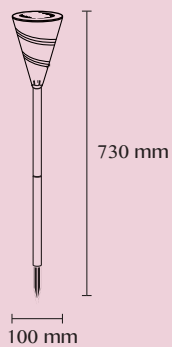

EAN code : 3760119739495

TAKE AWAY

Ref : TAKE AWAY

19 x 19 x 37,7 cm
10 hrs autonomy
battery 1800mAh
LED 0,75 W
weight : 0,78 kg
IP44

EAN code : 3760119730652

CHANDELY

Ref : CHANDELY

13,5 x 13,5 x 30,2 cm

10 hrs autonomy

battery 600mAh

LED 0,06 W

weight : 0,67 kg

IP44

EAN code : 3760119730324

FIREFLY

Ref : FIREFLY

18 x 18 x 33 cm
10 hrs autonomy
battery 600mAh
LED 0,06 W
weight : 1,23 kg
IP44

EAN code : 3760119730706

Ref : CREAMY

10 x 10 x 73 cm
8 hrs autonomy
battery 200mAh
LED 0,06 W
weight : 0,26 kg
IP44

EAN code : 3760119730102