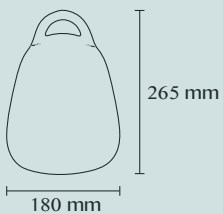

Ref : LADY MINI

warm white

13,5 x 13,5 x 21 cm
7 hrs autonomy
battery 1000mAh
LED 1 W
weight : 0,3 kg
IP20

EAN code : 3760119733011

STANDY MINI **new**

Ref : STANDY MINI

warm white

16,5 x 16,5 x 26 cm
7 hrs autonomy
battery 1000mAh
LED 1 W
weight : 0,8 kg
IP20

EAN code : 3760119731987

LIBERTY

Ref : LIBERTY

18 x 18 x 26,5 cm
16 hrs autonomy
battery 2200mAh
LED 5 W
weight : 0,88 kg
IP67

EAN code : 3760119734292

JOY

Ref : JOY

13,5 x 13,5 x 340 cm
16 hrs autonomy
battery 2200mAh
LED 5 W
weight : 0,56 kg
IP44