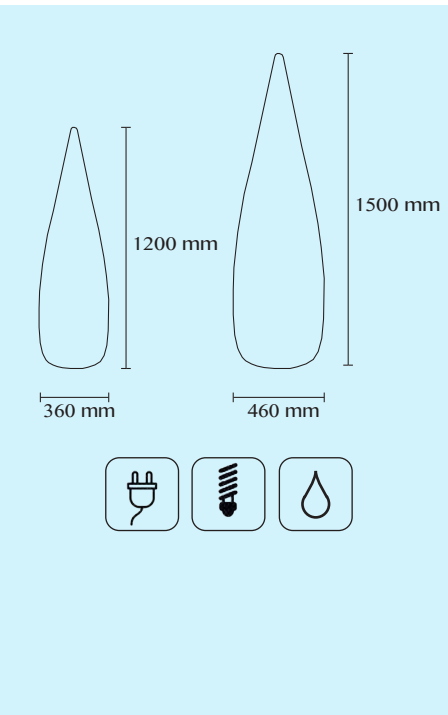

cold white

Ref : BOBBY W40

diameter 40 cm
1 bulb 13 W
E27
220 - 240 V
weight : 1,5 kg
IP44

EAN code : 3760119730980

Ref : BOBBY W50

diameter 50 cm
1 bulb 13 W
E27
220 - 240 V
weight : 2,3 kg
IP44

EAN code : 3760119731833

Ref : BOBBY W60

diameter 60 cm
1 bulb 13 W
E27
220 - 240 V
weight : 3,3 kg
IP44

EAN code : 3760119731840

CARRY

cold white

Ref : CARRY W40

40 x 40 x 40 cm
1 bulb 13 W
E27
220 - 240 V
weight : 3,5 kg
IP44

EAN code : 3760119733592

CLASSY

Ref : CLASSY W120

36 x 36 x 120 cm
 2 bulbs 13 W
 E27
 220 - 240 V
 weight : 3,4 kg
 IP44

EAN code : 3760119733943

cold white

Ref : CLASSY W150

46 x 46 x 150 cm
 2 bulb 13 W
 E27
 220 - 240 V
 weight : 10 kg
 IP44