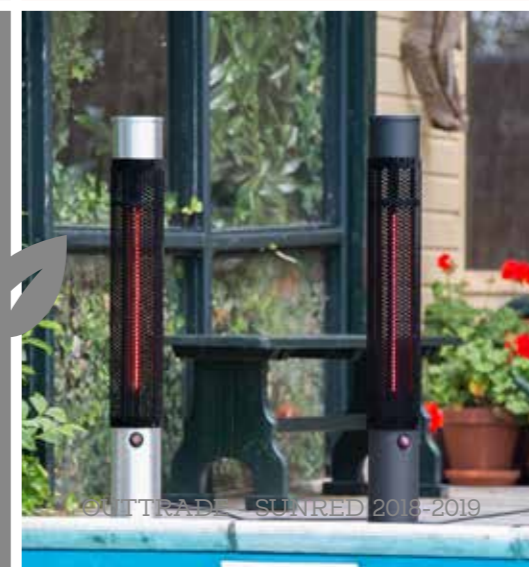

MIRA LOUNGE 1500 BLACK
ROYAL DIAMOND