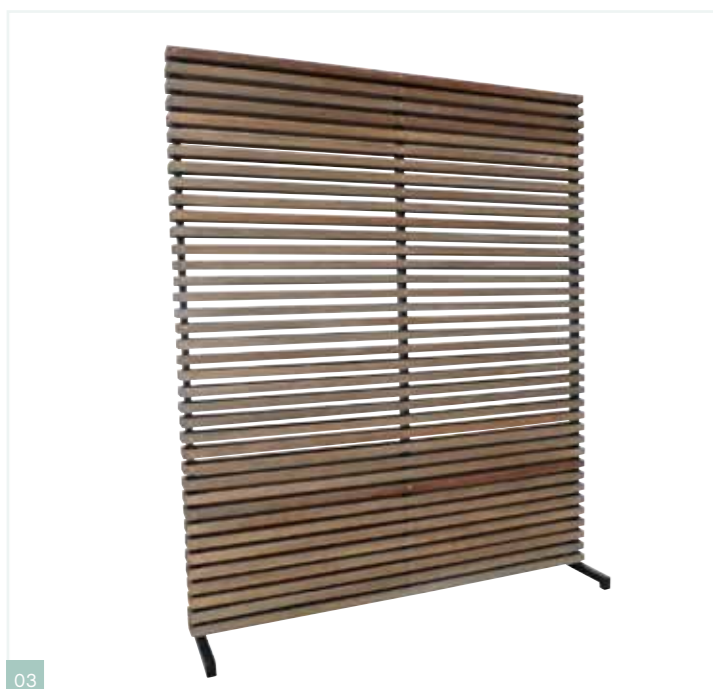

01

02

02

03

04

decoration

01 Trolley Salo

material: alu + teak
H 90 cm W 60 cm D 88 cm