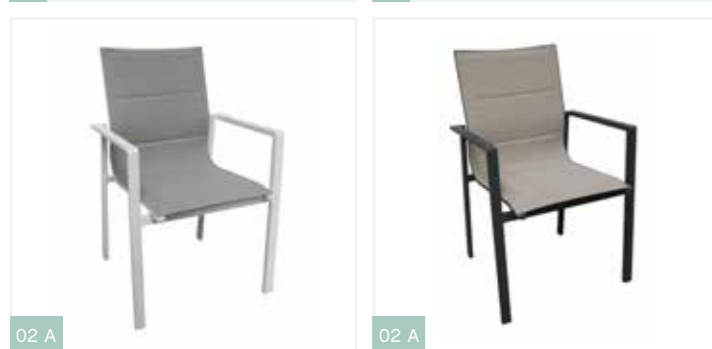

Armchair Darwin Sisal Grey
p. 25

Armchair Monia
p. 19

Coffee table Cannes
p. 59

Loungechair Yvette + Footstool Yvette
p. 47

Loungechair Ibiza + Footstool Ibiza
p. 29

Chairs Maxim
p. 19

Table Ugo
p. 77

3-seater Elano
p. 33

Coffee table Elano
p. 57

Loungeset Clavo
p. 29

Coffee table Clavo
p. 59

Armchair Clavo
p. 19

Sunlounger Chicago
p. 53

Table base Suri + table top marble black
p. 73

Armchair Maxim
p. 19

Sunlounger Chicago
p. 53

Sidetable Ella
p. 63

Sunlounger Pia
p. 51

Sidetable Myla
p. 63

armchairs

01

Lucia

material: alu + textilene

H 86 cm W 59 cm D 55 cm