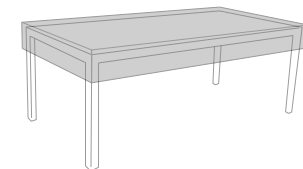

- Trolleyfunktion
- Rollen & Haltegriff

Schirmständer

greenline Pflegeserie

Teakholz ist ein tropisches Hartholz, das im Neuzustand durch seine honigbraune Farbe auffällt. Wenn unbehandeltes Teakholz der Witterung ausgesetzt wird, ändert sich diese Honigfarbe allmählich in eine silbergraue Patina, die besonders charakteristisch für richtig gealtertes Teakholz ist. Die Pflegeserie bietet Ihnen passende Pflege und Schutz, damit Sie lange Freude an Ihren Möbeln haben.

Zubehör

Eine Artikelübersicht der abgebildeten Produkte finden Sie auf Seite 133.

Schutzhüllen

Für den optimalen Schutz vor Witterungseinflüssen bieten wir zu vielen unserer Produkte passende Schutzhüllen.