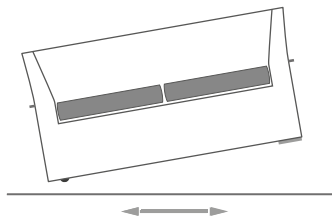

Jack Lounge Junior

Die multifunktionale Lounge für die kleinere Terrasse

Transportfunktion mit Rollen und Griff.
Transport function with rolls and handle.

- Lounge-Set
  lounge set
- 6 mm Halbrundfaser, taupe
  6 mm half-round wicker, taupe
- Aluminiumrahmen
  aluminum frame

- Basisset bestehend aus:
  1x Sofa / 1x sofa
  2x Hocker / 2x stool
  3x Sitzkissen / 3x seat cushions
  2x Rückenkissen / 2x back cushions
  passende Schutzhülle / suitable cover

- 5290 Jack Lounge Junior Basisset
  5290 Jack Lounge Junior basic set
  W 146 x D 82 x H 73, SH 44
- 5299 Jack Lounge Junior Hocker
  5299 Jack Lounge Junior stool
  W 55 x D 55 x H 35, SH 44
- 5291 Jack Lounge Junior Sonnendach
  5291 Jack Lounge Junior canopy
  W 144 x D 80 x H 94
- 5292 Jack Lounge Junior Glasplatte, für Hocker
  5292 Jack Lounge Junior glass tabletop, for stool
  W 55 x D 55 x H 0.5
- 5293 Jack Lounge Junior Kopfstützen-Set
  5293 Jack Lounge Junior headrest set
  W 65 x D 13 x H 20

- 5295 Jack Lounge Junior Kissenbezug, blue stripes
  5295 Jack Lounge Junior pillow slip, blue stripes
  W 65 x D 40
- 5296 Jack Lounge Junior Kissenbezug, terra stripes
  5296 Jack Lounge Junior pillow slip, terra stripes
  W 65 x D 40
- 5297 Jack Lounge Junior Kissenbezug, aqua stripes
  5297 Jack Lounge Junior pillow slip, aqua stripes
  W 65 x D 40
- 5298 Jack Lounge Junior Kissenbezug, pepita grey
  5298 Jack Lounge Junior pillow slip, pepita grey
  W 65 x D 40