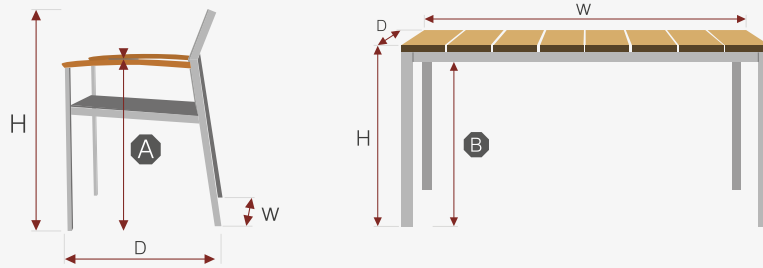

information

Standard Sitzhöhe: 45–46 cm / Standard seat height: 45–46 cm

- # Artikel-Nr.
- ⓘ Informationen
- BxTxH in cm
- A B siehe Beschreibung
- 📦 Gewicht
- # Item No.
- ⓘ info
- WxDxH in cm
- A B see description
- 📦 weight

Unyx

- # **7151 Unyx**
- ⓘ Bank
- 📏 220 x 44 x 75
- A B -
- 📦 29 kg

- # **7150 Unyx**
- ⓘ Tisch
- 📏 220 x 100 x 75
- A B 67.5
- 📦 60 kg

Setax

- # **7501 Setax**
- ⓘ Sessel, anthrazit
- 📏 56 x 60 x 83
- A B 65
- 📦 5.5 kg

- # **7510 Setax**
- ⓘ Hohe Lehne, anthrazit
- 📏 56 x 60 x 91
- A B 65
- 📦 6 kg

- # **7541 Setax**
- ⓘ Hohe Lehne, blue stripe
- 📏 56 x 60 x 91
- A B 65
- 📦 6 kg

- # **7521 Setax Swing**
- ⓘ Sessel, anthrazit
- 📏 54 x 62.5 x 86.5
- A B 65
- 📦 7.3 kg

Catax

- # **7530 Catax**
- ⓘ Tisch, ausziehbar
- 📏 135/185 x 135 x 75
- A B 58/71
- 📦 82 kg

Styx

- # **7160 Styx**
- ⓘ Tisch, HPL ‚scratched grey‘
- 📏 200 x 100 x 75
- A B 69.5
- 📦 76 kg

Onyx

- # **7226 Onyx**
- ⓘ Tisch
- 📏 160 rd x 75
- A B 70
- 📦 68 kg

- # **7243 Onyx**
- ⓘ Sektkühler
- 📏 50 rd x 10
- A B -
- 📦 5.5 kg

- # **7260 Onyx (Sunbrella®)**
- ⓘ Bank mit Rückenlehne
- 📏 171 x 70 x 75.5
- A B -
- 📦 37 kg

- # **7227 Onyx**
- ⓘ Bank
- 📏 171 x 70 x 45
- A B -
- 📦 23 kg

1. **Backtex**
   Rückenlehne / Kissen
2. Maße: 50 x 49 x 44, 2.5 kg
3. # **7244 Backtex** Batyline® anthrazit
   - # **7246 Backtex** Batyline® espresso
   - # **83169** Sitzkissen, black
   - # **83170** Sitzkissen, taupe

Flix Dining

- # **7293 Flix Dining**
- ⓘ Sessel
- 📏 56 x 62 x 87
- A B 66
- 📦 6 kg

Quadux

- # **7414 Quadux**
- ⓘ Hocker, smoke
- 📏 46 x 46 x 46
- A B -
- 📦 7 kg

- # **7514 Quadux**
- ⓘ Sessel, smoke
- 📏 57 x 58.5 x 85
- A B 65
- 📦 8 kg

- # **7421 Quadux**
- ⓘ Bank
- 📏 140 x 45 x 43
- A B -
- 📦 20.5 kg

- # **7424 Quadux**
- ⓘ Rückenkissen, smoke
- 📏 140 x 10 x 42
- A B -
- 📦 6 kg

- # **7425 Quadux**
- ⓘ Rückenkissen, blue stripe
- 📏 140 x 10 x 42
- A B -
- 📦 6 kg

- # **7420 Quadux**
- ⓘ Tisch
- 📏 140 x 140 x 75
- A B 72
- 📦 64 kg

- # **7422 Quadux**
- ⓘ Sektkühler
- 📏 40 x 40 x 10
- A B -
- 📦 4.35 kg

- # **7423 Quadux**
- ⓘ Flaschenhalter
- 📏 31 x 13 x 7.5
- A B -
- 📦 0.65 kg