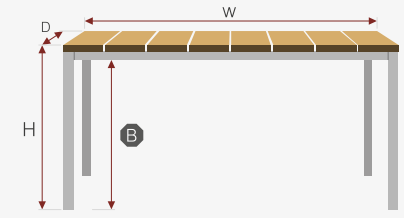

information

- # Artikel-Nr.
- ⓘ Informationen
- ↙ BxTxH in cm
- A B siehe Beschreibung
- 📦 Gewicht
- # item no.
- ⓘ info
- ↙ WxDxH in cm
- A B see description
- 📦 weight

Standard-Sitzhöhe: 45–46 cm / Standard seat height: 45–46 cm