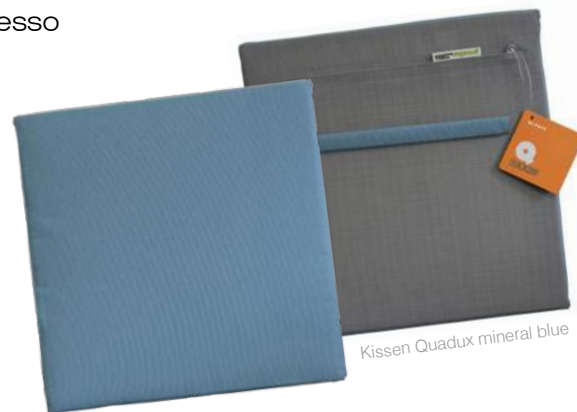

brombeer

espresso

schwarz

taupe

Kissen Quadux mineral blue

Kissendessins

Alle Kissen sind mit einem Reißverschluss ausgestattet und aus einem hochwertigen und strapazierfähigen Textilien gefertigt.

Hinweis: Dessins nicht für alle Modelle verfügbar.