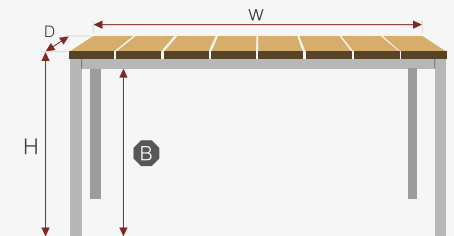

Belvedere

#	3658 Belvedere Rahmen 3671 Belvedere Kissenset* 3-Sitzer, medium grey 239x82.5x75	3655 Belvedere Rahmen 3674 Belvedere Kissenset* 2-Sitzer, AL links, medium grey 164x82.5x75	3656 Belvedere Rahmen 3676 Belvedere Kissenset* 2-Sitzer, AL links, medium grey 156x82.5x75, SH 43	3652 Belvedere Rahmen 3672 Belvedere Kissenset* 2-Sitzer, AL rechts, medium grey 156x82.5x75, SH 43	3654 Belvedere Rahmen 3674 Belvedere Kissenset* 2-Sitzer, ohne AL, medium grey 148x82.5x75, SH 43	3650 Belvedere Rahmen 3670 Belvedere Kissenset* Sessel, medium grey 89.5x82.5x78, SH 43	3653 Belvedere Rahmen 3673 Belvedere Kissen* Hocker, medium grey 73.5x73.5x28, SH 43
	36.5 kg	29.5 kg	29.5 kg	29.5 kg	29.5 kg	20 kg	10 kg

Belvedere

#	3358 Belvedere Seitenkissen links Olefin grey	3359 Belvedere Seitenkissen rechts Olefin grey	3678 Belvedere* Seitenkissen links medium grey	3679 Belvedere* Seitenkissen rechts medium grey	# 3365 Belvedere ☰ Kaffeetisch, Teak ☒ 76x76x38.5 ☒ - ☒ 15 kg	# 3366 Belvedere ☰ Glastischplatte ☒ 65x65x0.8 ☒ - ☒ 6.5 kg
	-	-	-	-		

Optional erhältlich:
Also available:

Largo Lounge

#	3406 Largo* 3-Sitzer, medium grey 237x94x71.5	3400 Largo* 2-Sitzer, medium grey 172x94x71.5	3401 Largo* Sessel, medium grey 107x94x71.5	3402 Largo* Hocker, medium grey 67x67x39.5	# 3405 Largo* ☰ Kaffeetisch ☒ 82.5x82.5x40.5 ☒ - ☒ 15 kg
	55 kg	45 kg	30 kg	10 kg	

Details auf Seite 131 / Details on page 131