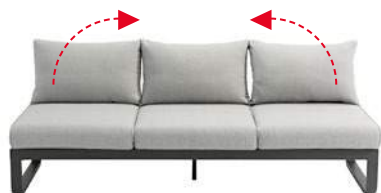

Fly Lounge

Mit schwebender Leichtigkeit entspannen

- Aluminiumrahmen
  aluminum frame
- pulverbeschichtet, graphite
  powder-coated, graphite
- inkl. Olefin-Kissen, grey
  incl. olefin cushion, grey
- beidseitig verstellbar
  sides adjustabel